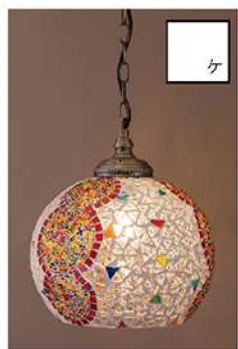

E26 最大60wまで (添付電球は LED 4W)

素材: 鉄、ガラス

ジョルダンモザイク ペンダントランプ (S)

¥10,500 : 本体価格 (CTN 6)

Φ19 x H104 cm / 1.5 kg

シェード本体Φ19 x H17 cm

E26 最大60wまで (添付電球は LED 4W)

素材: 鉄、ガラス