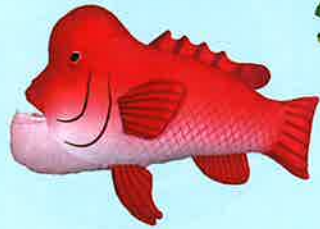

〈095337〉
コブダイ