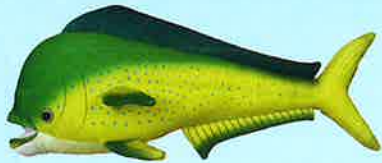

〈095344〉
シイラ