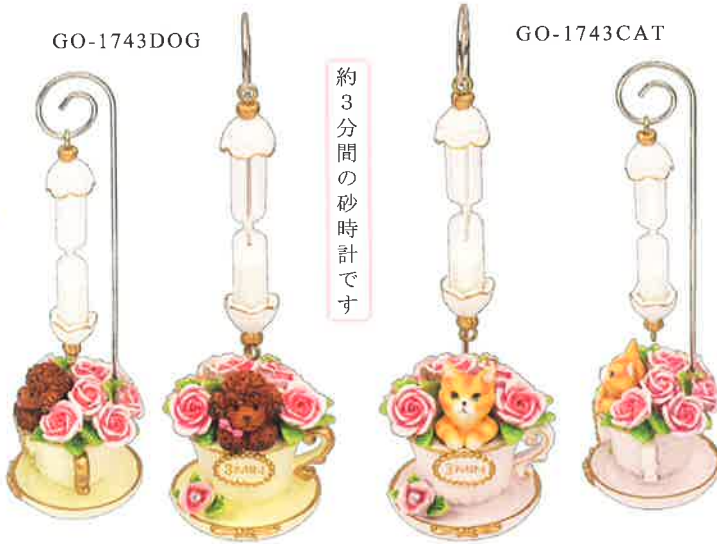

(横上図)

ベア バンク(貯金箱)女の子
GO-1708 ¥2500+税
約19.1x14.8x15.2cm 12入

背中から硬貨を
入れて下さい

ベア バンク(貯金箱)男の子
GO-1707 ¥2500+税
約19.2x14.9x14.8cm 12入

下部に取出し用のゴム
パッキンが付いています

PI

BL

(横図)

ミニベビーフォトブルー GO-1786 PI(ピンク)、BL(青) ¥1180+税
約11.9x11.4x2.9cm カットサイズ 72入

インスタ食品や歯磨きタイムにも♪

GO-1743DOG

GO-1743CAT

約3分間の砂時計です

For tea time!

つぶらな瞳が可愛い!

ティーカップ型 砂時計 ¥1740+税
ボトル:GO-1743DOG 猫:GO-1743CAT
約20.6x6.4x6.5cm 約3分間

BK

BR

WH

GR

靴べらのサイズ
幅:約 4.0cm
長:約 22.5cm
プラスチック製

(横図)

(靴べら全体図)

YE