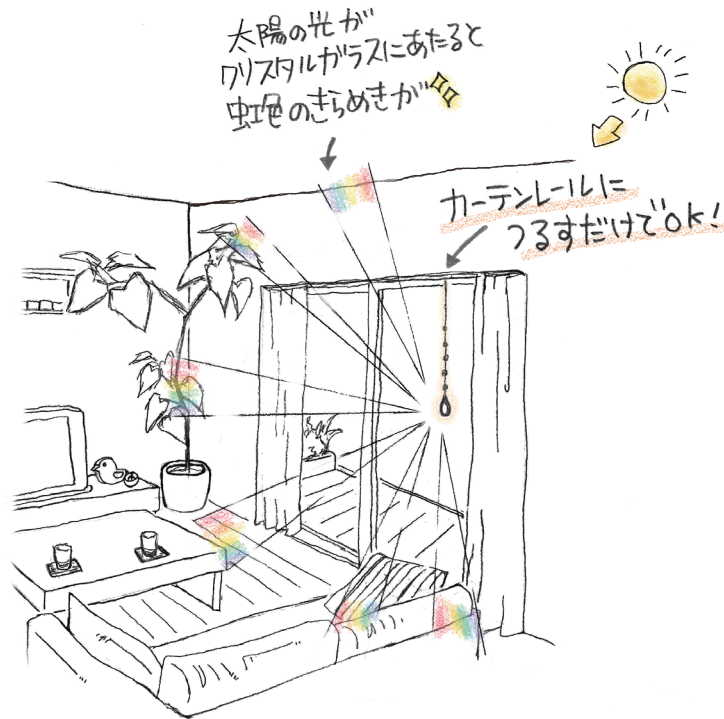

sun catcher

サンキャッチャーカタログ 2018

幸せを呼ぶインテリア「サンキャッチャー」とは？

サンキャッチャーとはクリスタルガラスを使ったインテリアアイテムです。

太陽の光を受けて輝き、プリズム効果で虹のような光のカケラを作り出すことができます。

発祥の由来をたどると、日照時間の短い北欧などの地域で、少しでも太陽の光を感じることができるよう考えられたとも言われています。

季節を問わず、太陽の美しさやエネルギーを感じるためのインテリアです。