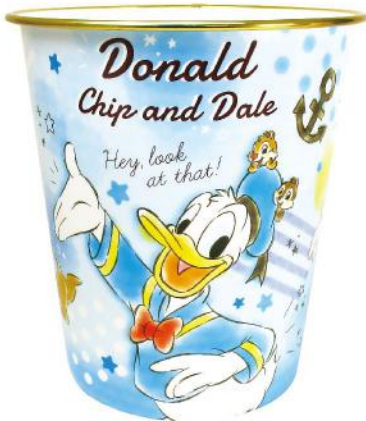

Disney Disney/Pixar  
FUN TIME

プラダストボックス

上代：¥580 + 税  
入数：単柄 72 入り (出荷単位：単柄 3 コ)  
サイズ：約 H235×Φ215mm  
材質：PP

8月上旬～中旬

アリエル  
DN-5522409AR

4 548626 081806

ラプンツェル  
DN-5522410RA

4 548626 081813