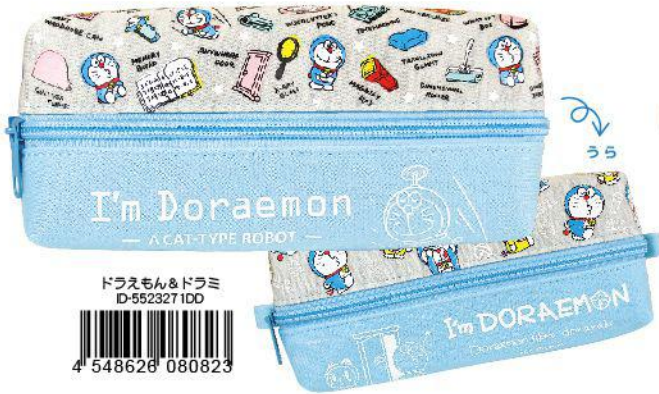

## 2 ルームペンポーチ

NEW!!

発売予定: 10月下旬

上代: ¥1380+税

入数: 単柄 60 入り (出荷単位: 単柄 3 コ)

サイズ: H45xW190xD65mm

材質: スウェット生地

真ん中に仕切りがあるから  
2つに分けて収納できるよ!