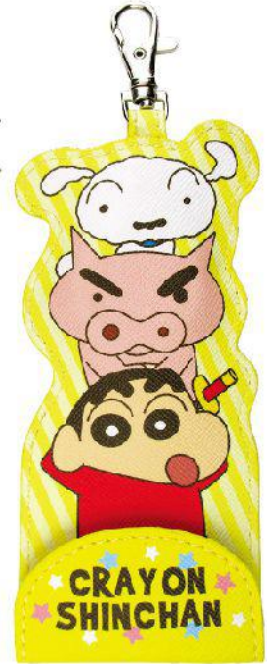

ダイカットがかわいい★