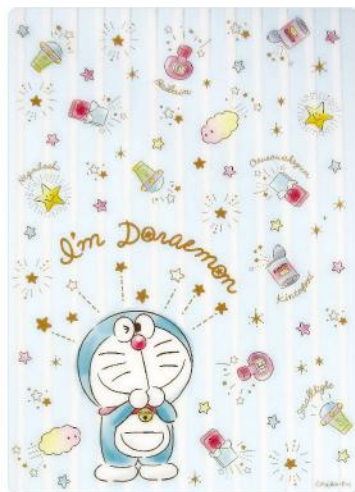

4 548626 080939

©Fujiko-Pro APPROVAL NO. 5591214

2018年7月1日発行

発売元：株式会社山野紙業

製造元：株式会社ティーズファクトリー 〒541-0059 大阪市中央区博労町 1-7-2 堺筋トラストビル 3F TEL 06-6262-5700 / FAX 06-6262-5722

※商品は監修中のものもあり、デザイン・仕様・価格等が予告なく変更される場合がありますので、ご了承下さい。商品に対するお問い合わせは(株)ティーズファクトリーまでお願い致します。