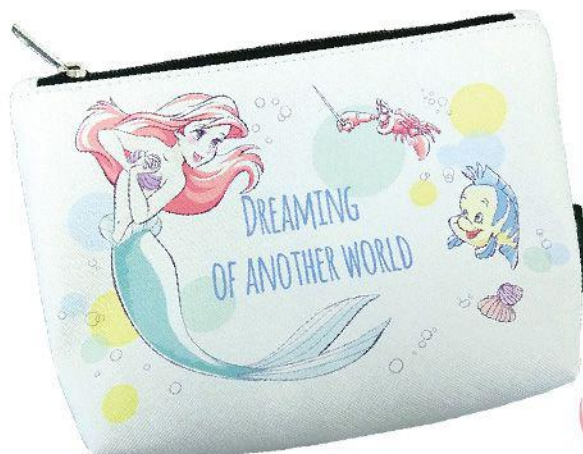

## クリーミー 三角ポーチ

9月中旬  
販売予定

上代：¥1,380+税  
 サイズ：約H130×W205×D50mm  
 材質：合皮・ポリエステル  
 入数：単柄 50入り（出荷単位：単柄 2コ）

メイク道具や小物入れに  
便利♪たくさん入るよ!

Front

Back

Front

Back