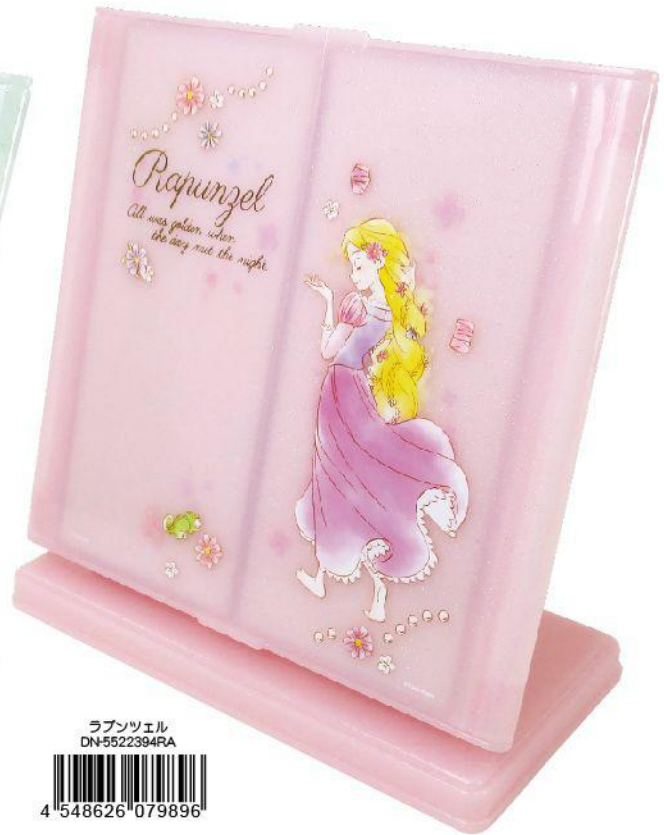

4 548626 079896