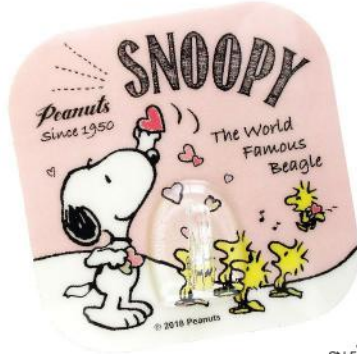

ハート
SN-5522359HT
4 548626 076697

スヌーピー ハブラシホルダー **NEW!!**

上代：¥500+税
入数：単柄 200 入り
(出荷単位：単柄 5 コ)
サイズ：約 H78×W78×D20mm
材質：本体/PET・SBS
フック/PS

8月上旬～中旬

耐荷重
2kgまで

うがい
SN-5522360UG
4 548626 076703

package
image