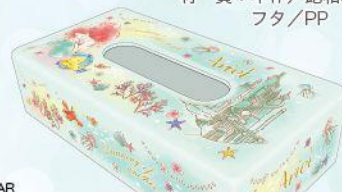

サイズ：約H195xφ65mm  
材質：本体/飽和ポリエステル樹脂  
フタ/PP

竹箸

サイズ：約H210mm  
材質：天然竹

PE巾着(リュックタイプ)

サイズ：約H500xW400mm  
材質：PE

トートバッグ

サイズ：約H340xW560xD192mm  
材質：ポリエステル帆布

アリエル  
DN-5560029AR