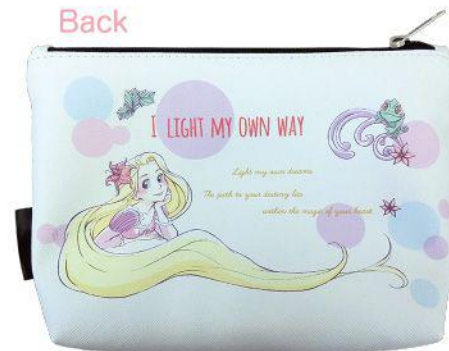

Back

Back

DN-5570278RA
ラプンゼル
クリーミー柄 / 三角ポーチ

4 548626 081394

© Disney

本商品は、ウォルト・ディズニー・ジャパン株式会社との契約により、株式会社スモール・プラネットが製造したものです。

発売元：株式会社スモール・プラネット 販売元：株式会社ティーズファクトリー

T'S FACTORY

株式会社ティーズファクトリー

〒541-0059 大阪市中央区博労町 1-7-2 堺筋トラストビル 3F

TEL 06-6262-5700 / FAX 06-6262-5722 <http://www.ts-fa.jp/>

2018年7月1日発行

※商品は監修中のものもあり、デザイン・仕様・価格等が予告なく変更される場合がありますので、ご了承下さい。商品に対するお問い合わせは(株)ティーズファクトリーまでお願い致します。