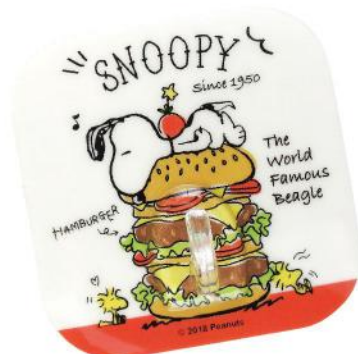

## スヌーピー キャラシートフック **NEW!!**

上代：¥500+税  
 入数：単柄 200 入り  
 (出荷単位：単柄 5 コ)  
 サイズ：約 H78×W78×D20mm  
 材質：本体/PET・SBS  
 フック/PS

8月上旬～中旬

耐荷重  
2kgまで

ハンバーガー  
SN-5522358HB  
4 548626 076666

壁に直接「タック」と貼り付け！  
 繰り返し使用できます！