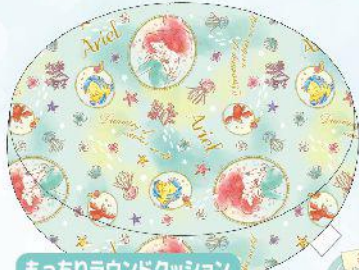

受注締切
9月12日

ディズニー スペシャルセット

10点
セット

入数：単柄6入り（出荷単位：単柄12コ）

トートバッグの中にかわいいアイテムが9点も!!
合計10点の嬉しいスペシャルセットです!

¥3,000+税

ご注意ください!!

※出荷に関しましては小売店様への直送は
お受けいたしかねます。
※掛率が通常商品と変わりますので、
詳細は各営業にお尋ねください。
※最終ご指定着日は12月21日(金)と
させていただきます。
※土曜・日曜・祝日の着日指定、及び、
着時間指定はお受けいたしかねます。
※ご注文数量により一括配送ができない
場合があります。予めご了承下さい。

アリエル

もっちりラウンドクッション

サイズ：約φ350xD50mm
材質：ポリエステル