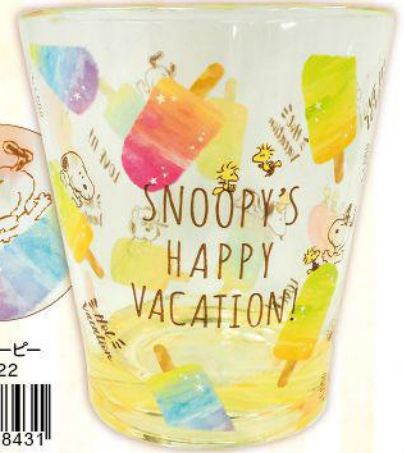

## アクリルカップ

上代: 各 ¥580+税

入数: 単柄 96 入り  
(出荷単位: 単柄 3 コ)  
サイズ: 約 H95xΦ85mm  
材質: メタクリル樹脂

パイン スヌーピー  
SNTS-021

4 979274 008400

アイス スヌーピー  
SNTS-022

4 979274 008431