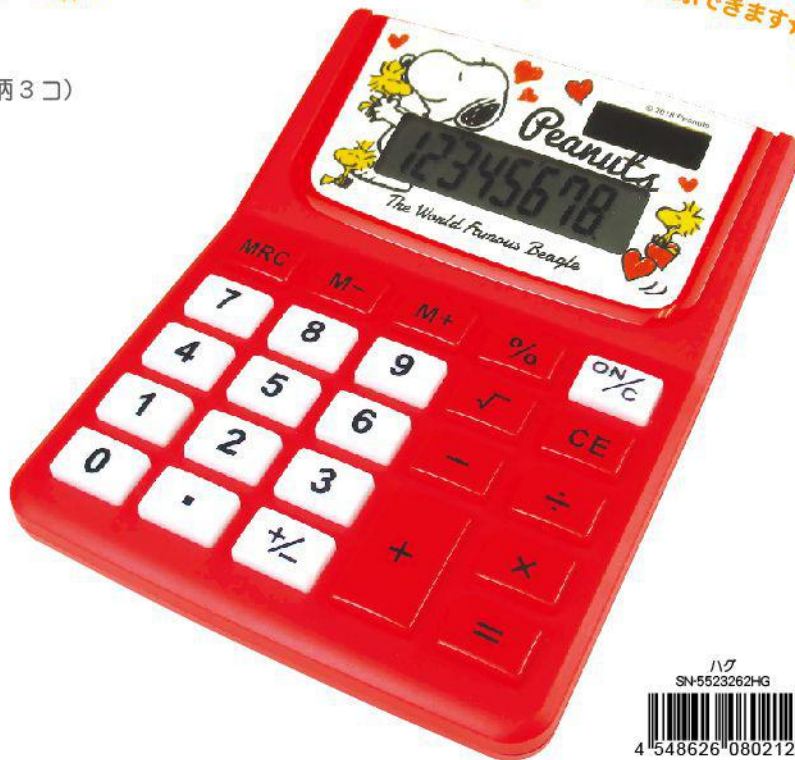

PEANUTS®

© 2018 Peanuts Worldwide LLC www.SNOOPY.co.jp

SNOOPY

キャラ電卓

スヌーピーの電卓が新登場!
8桁まで表示できます★

上代：¥580+税
入数：単柄 120 入り (出荷単位：単柄 3 コ)
サイズ：約 H28xW92xD125mm
パッケージサイズ：約 H176xW126mm
材質：PS

発売予定：10月上旬

パッケージイメージ