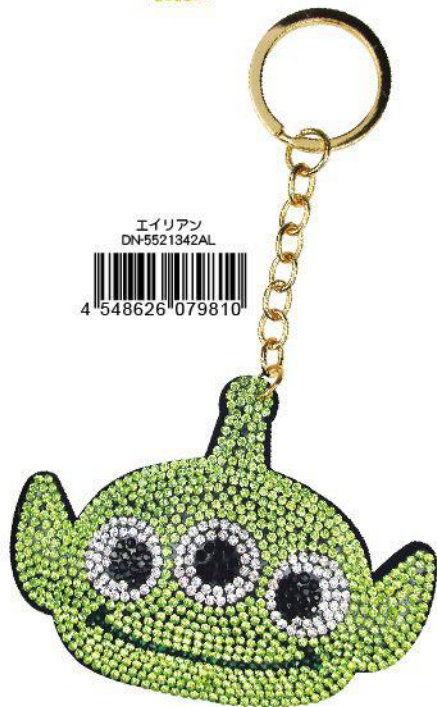

エイリアン
DN-5521342AL
4 548626 079810