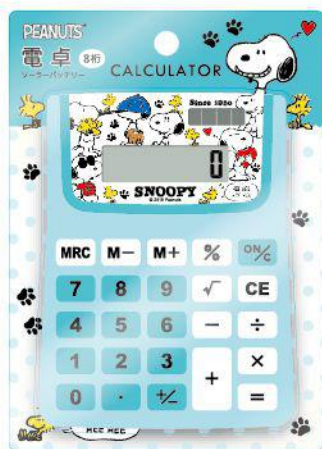

PEANUTS®

© 2018 Peanuts Worldwide LLC www.SNOOPY.co.jp

SNOOPY

キャラ電卓

スヌーピーの電卓が新登場!
8桁まで表示できます★

上代：¥580+税
入数：単柄 120 入り (出荷単位：単柄 3 コ)
サイズ：約 H28xW92xD125mm
パッケージサイズ：約 H176xW126mm
材質：PS

発売予定：10月上旬

パッケージイメージ