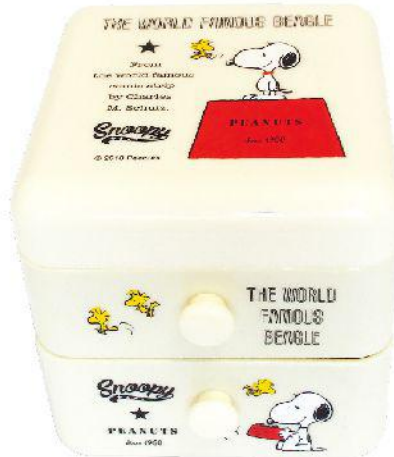

## SNOOPY 2段チェスト

NEW!!

発売予定：9月下旬

package image

上代：¥880+税  
 入数：単柄 60 入り（出荷単位：単柄 3 コ）  
 サイズ：H 105×W98×D98mm  
 パッケージサイズ：H 115×W107×D112mm  
 材質：ABS

2段チェストが新登場！  
 上のフタを開けると仕切で  
 3つに分かれているよ★

ドッグハウス  
SN-5522399DH