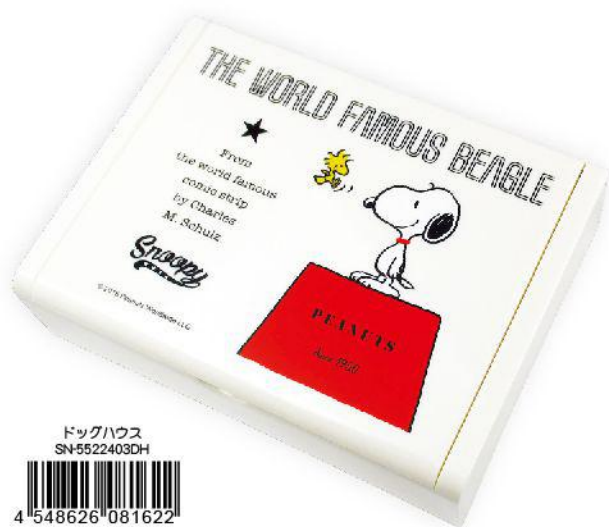

# ジュエリーボックス

NEW!!

発売予定：9月下旬

フタの内側はミラーに！  
BOX 部分は仕切りで  
3つに分かれています★

上代：¥980+税  
入数：単柄 60 入り  
（出荷単位：単柄 3 コ）

サイズ：約 H40×W157×D116mm  
パッケージサイズ：約 H43×W160×D118mm（白箱）  
材質：ポリスチレン・ガラス

ドッグハウス  
SN-5522403DH

4 548626 081622