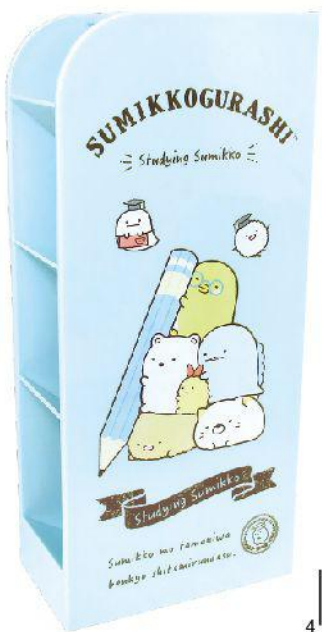

## タワースタンド

NEW!

発売予定：10月下旬

上代：¥680+税  
 入数：単柄 60 入り  
 （出荷単位：単柄 3 コ）

サイズ：H205xW92xD50mm  
 パッケージサイズ：H215xW105xD60mm  
 材質：ABS

いろんなものを  
 コンパクトに収納できます！  
 スリムな縦型だから  
 場所をとりません★

package image

おべんぎょう  
 SG-55224230B