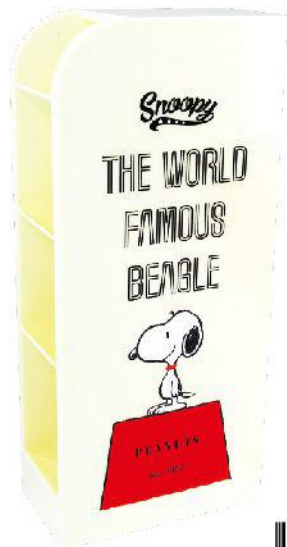

## SNOOPY

# タワースタンド

NEW!!

発売予定：9月下旬

いろんなものを  
コンパクトに収納できます！  
スリムな縦型だから  
場所をとりません★

上代：¥680+税  
入数：単柄 60 入り（出荷単位：単柄 3 コ）  
サイズ：H205×W92×D50mm  
パッケージサイズ：H215×W105×D60mm  
材質：ABS

package image

35

ドッグハウス  
SN-5522405DH