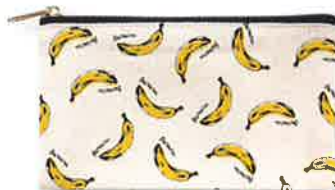

## フラットペンポーチ

¥580 + 税

SIZE : W190×H105mm

素材 : 帆布 C/T : 72 U : 3

筆記具を入れるペンポーチや  
コスメポーチ、  
通帳ケースにも使えます

75511 ブレックファースト

75512 ポップコーン

75513 ALWAYS

75514 パイン

75515 バナナ

75781 しばいぬ IN PARIS

75782 しろくま IN NY

75783 はりねずみ IN JAPAN

75784 ペンギン IN LONDON