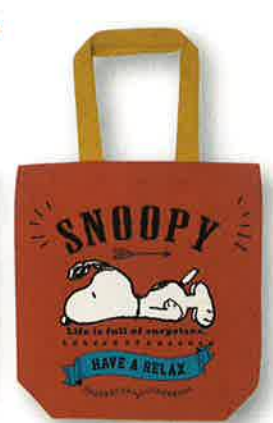

# SNOOPY SERIES Character Bag

大好評!  
バッグシリーズ

トートバッグ

¥1,380+税

SIZE: W375×H400×D105mm  
素材: 帆布 C/T: 50 U: 1

9月下旬発売予定

後ろにファスナー  
ポケット付き

内側に  
ポケット付き

天ファス付き!

76251 ハグ

76252 トレイン

76253 アイス

76254 ポーズ

75963 リラックス

75964 フラッグ

75331  
ニュースペーパー