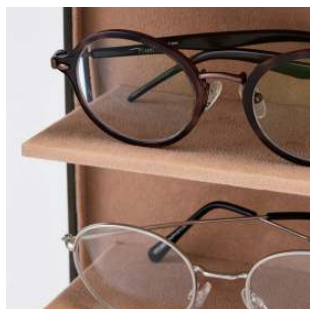

ファッションやシチュエーションなど様々な用途に合わせてメガネを変えて楽しむ男性に向けたメガネ収納アイテム。大切なメガネコレクションには、美しく保管できる収納ケースがおすすめです。内生地にはベルベットを使用しているため、大切なメガネのレンズを優しく保護してくれます。

240-453 ¥8,000 (税抜)

メガネタワー
H300×W190×D110 入数 8
※内寸 (各部屋): 約65×145×80mm
※高さ約65mmまでのメガネを4本収納可能
※メガネ以外にもディスプレイラックとしてご利用頂けます。

4 957907 436301