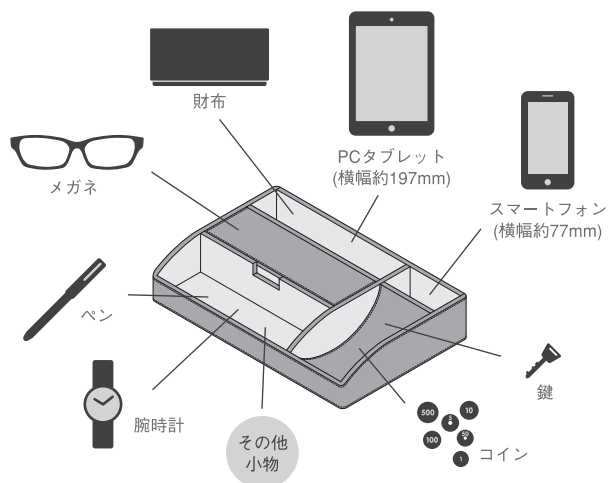

※ウォッチ用クッション10個付属
※クッションサイズ:約35×51×62mm
※クッション胴囲:約171mm

4 957907 432143

オーバーナイターとはスマートフォン、時計、メガネ、鍵、小銭など普段使いの小物を一晩あずかってくれる便利な収納ケースです。

こちらのシリーズは底部が凸部になっており積み重ねてご利用いただけます。

オーバーナイター

メガネケース

ウォッチケース

お手持ちのメガネや時計を美しく収納できるコレクションケースです。