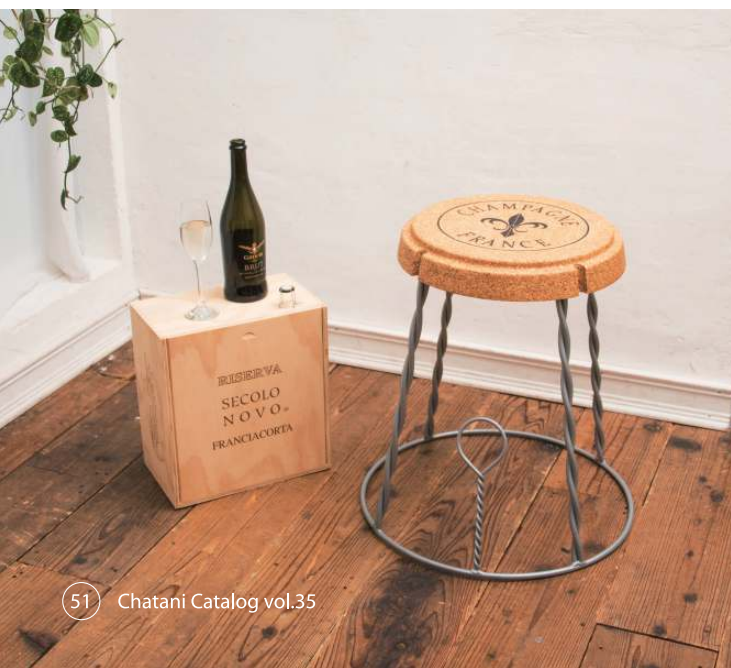

New

101-HP-J05F ¥38,000 (税抜)
 シャンパンコルク チェア
 H470×φ340 入数 1
 ※素材:コルク
 ※ユニークなディスプレイとしても、
 また実際に椅子としてもご利用頂けます。

4 957907 438794

New

101-HP-T03 ¥38,000 (税抜)
 シャンパンコルク チェア&テーブル
 H550×φ520 入数 1
 ※素材:コルク、アイアン
 ※ユニークなディスプレイとしても、
 また実際に椅子やテーブルとしてもご利用頂けます。