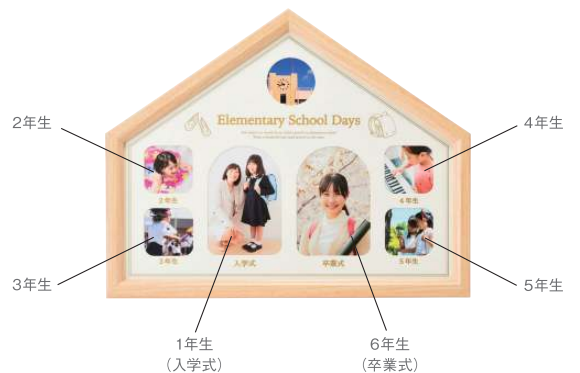

4 957907 425626

4 957907 436608

4 957907 431252

4 957907 431245

4 957907 436059

小学校6年間の思い出を学年ごとに飾れます。

運動会や学芸会、夏休みなど様々なイベントの中から学年ごとのベストショットを飾って成長の記録とともに楽しめるメモリアルフォトフレームです。